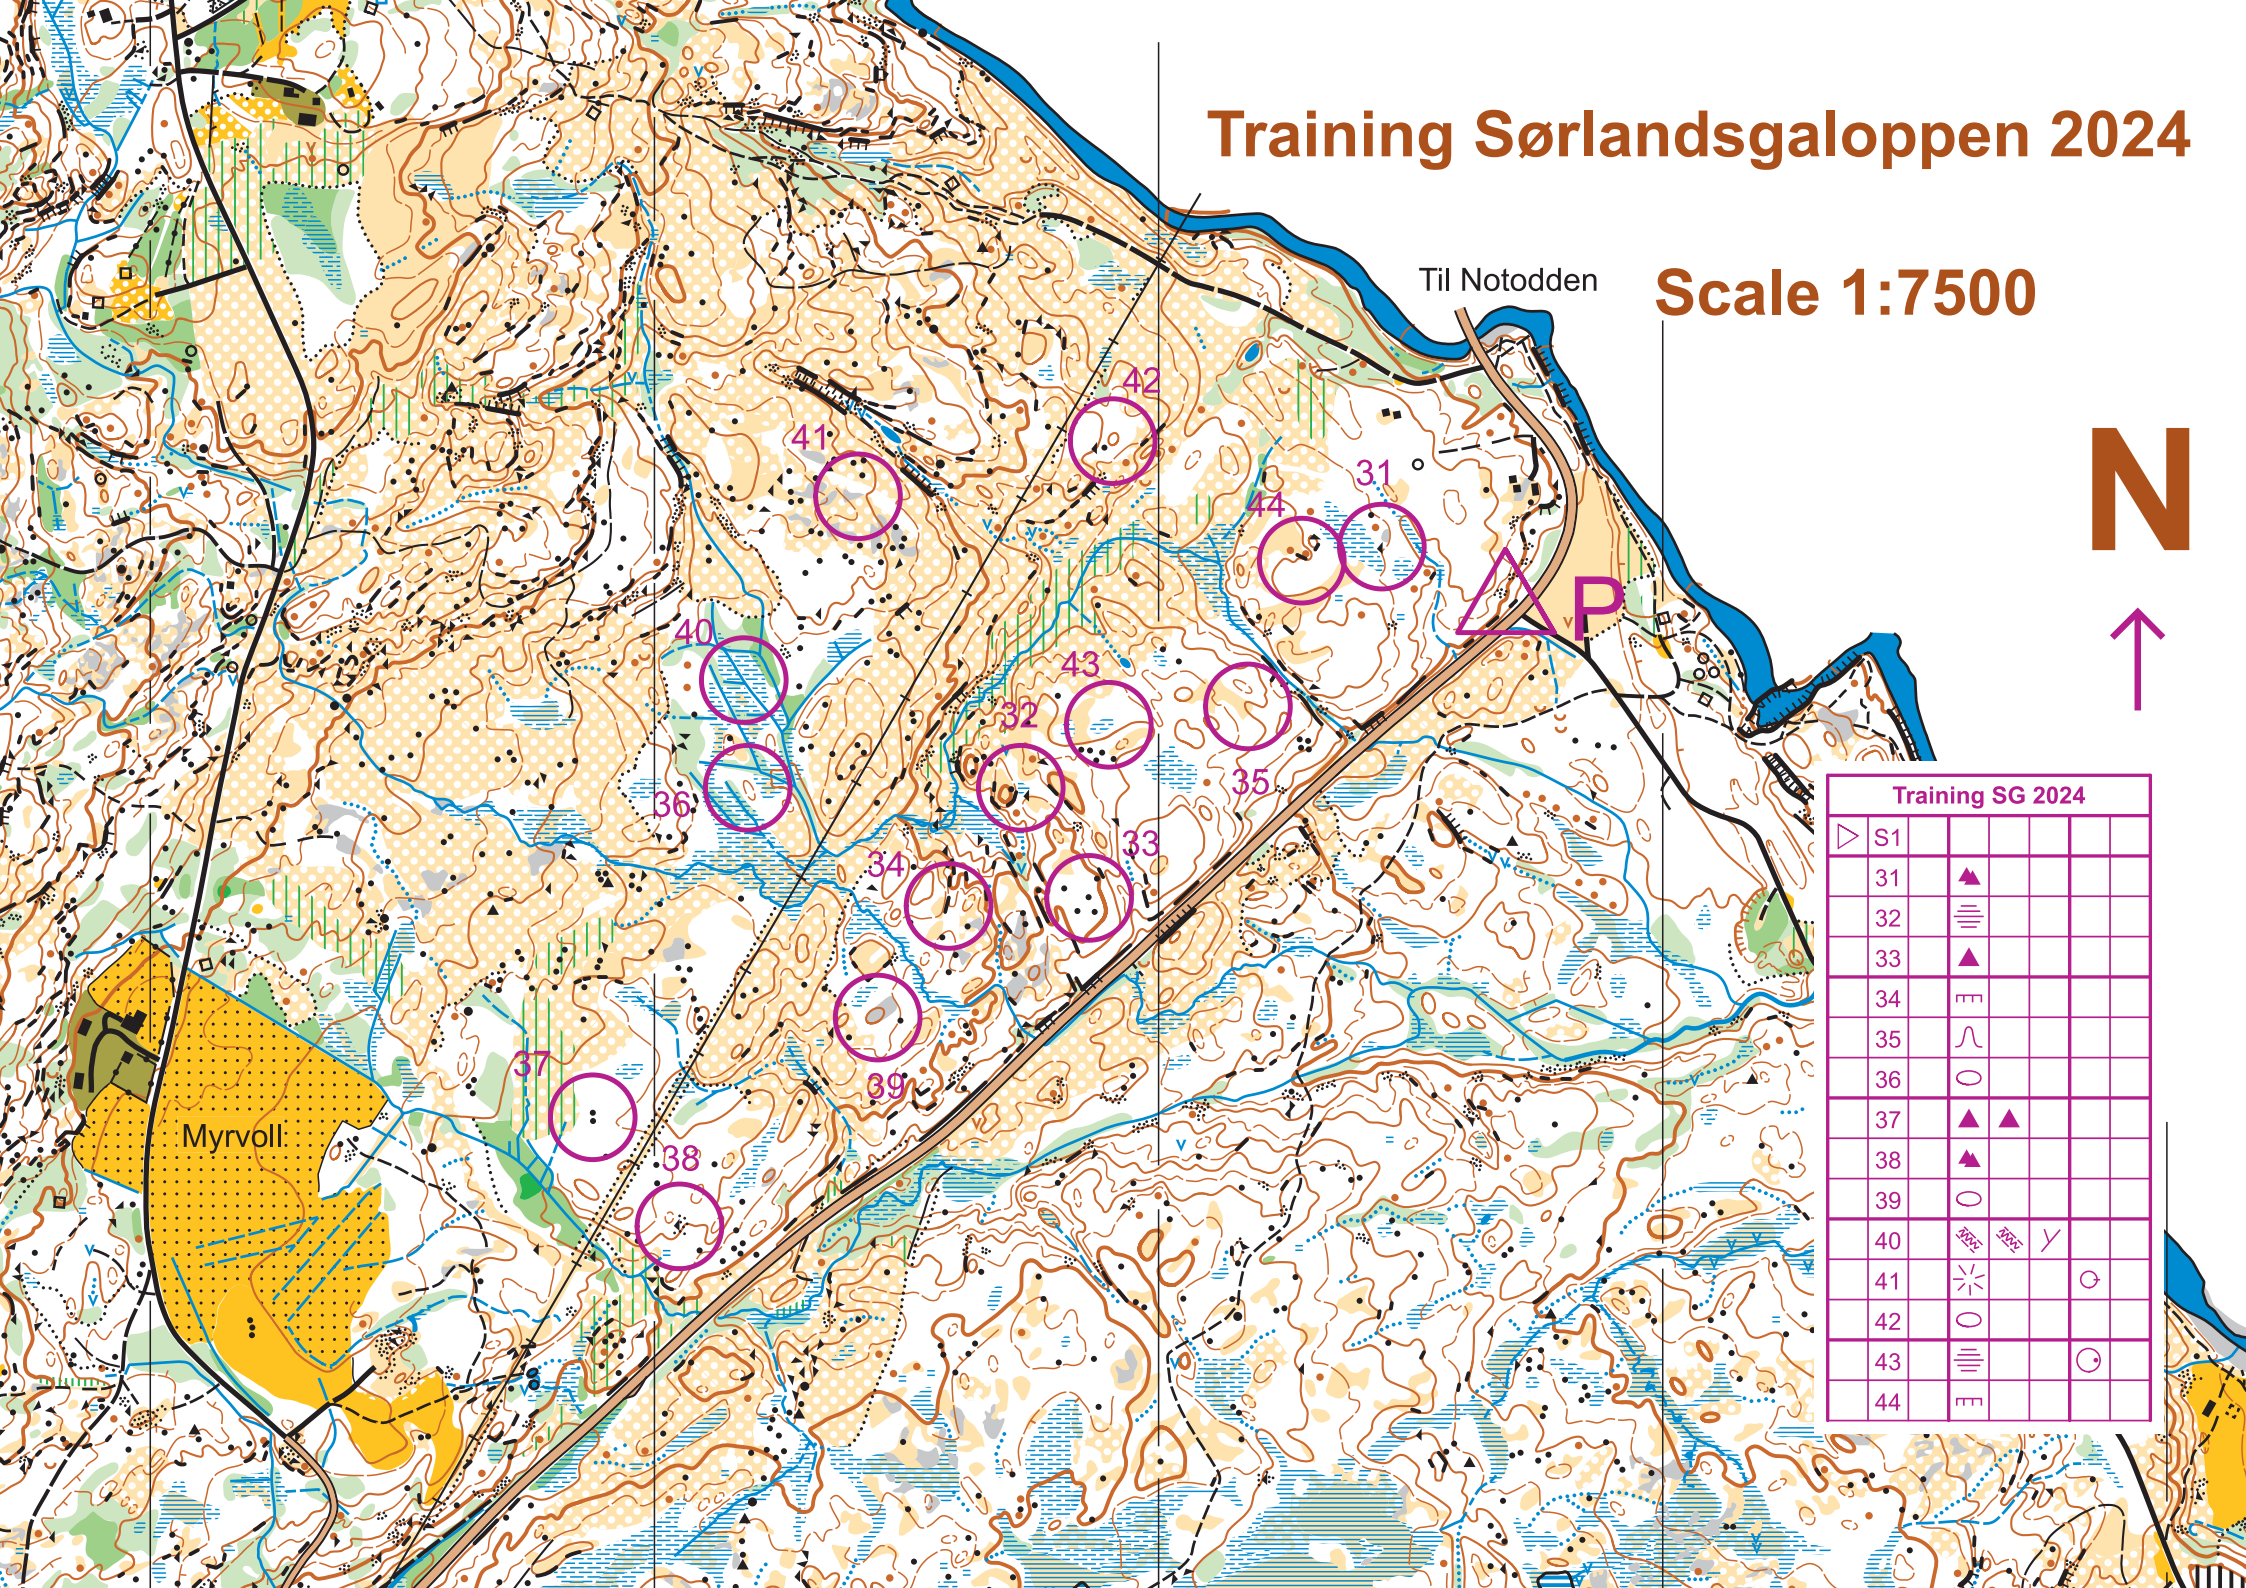

# Training Sørlandsgaloppen 2024

Til Notodden

Scale 1:7500

N

Training SG 2024			
▷ S1			
31	▲		
32	≡		
33	▲		
34	≡		
35	∩		
36	○		
37	▲	▲	
38	▲		
39	○		
40	≡	≡	γ
41	✳		○
42	○		
43	≡		○
44	≡		